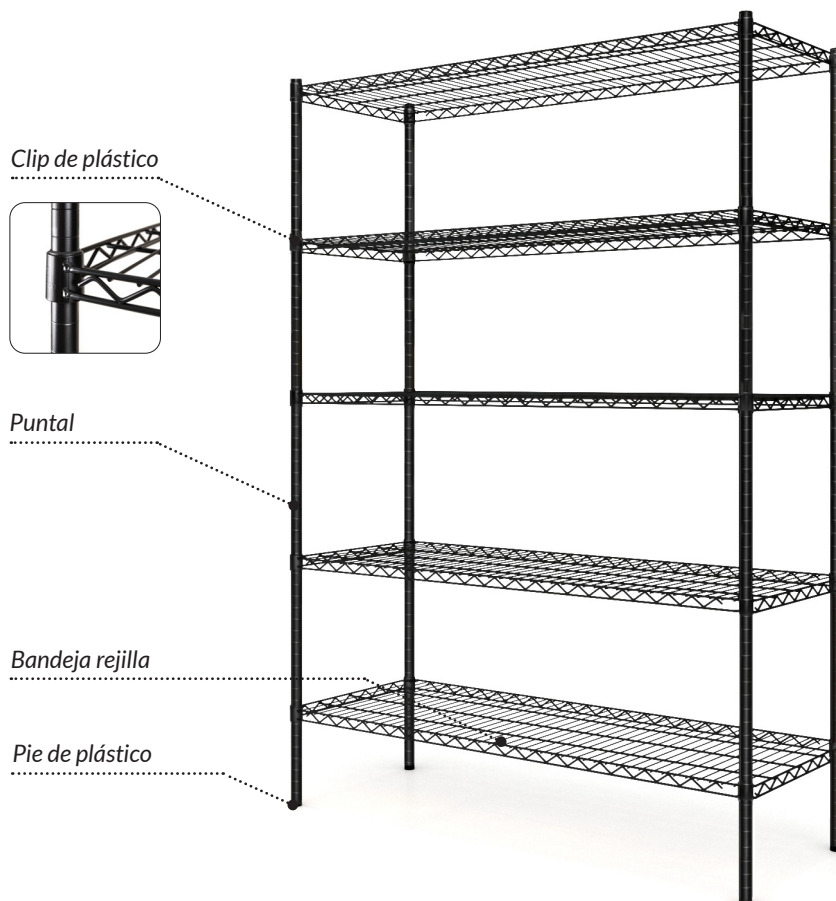

COMPONENTES

> 1. PUNTALES

ALTO: 1800 / 2000 / 2200 mm

> 2. NIVELES

BANDEJA
ANCHO: 900 / 1200 mm
FONDO: 350 / 450 / 600 mm

➤ **3. CERRAMIENTOS**

CERRAMIENTO TRASERO / DELANTERO
ALTO: 80 mm
ANCHO: 900 / 1200 / 1500 mm

SEPARADOR
ALTO: 200 mm
ANCHO: 350 / 450 / 600 mm

CERRAMIENTO LATERAL
ALTO: 130 mm
ANCHO: 350 / 450 / 600 mm

➤ **4. RUEDAS Y PROTECTORES**

RUEDAS 75 MM Ø

RUEDAS 100 MM Ø

PROTECTOR ANTIGOLPES

➤ **5. OTROS COMPONENTES**

BARRA PERCHERO
ANCHO: 900 / 1200 mm

BASE POLIPROPILENO
ANCHO: 900 / 1200 mm
FONDO: 350 / 450 / 600 mm

ABRAZADERAS
Tamaño único.