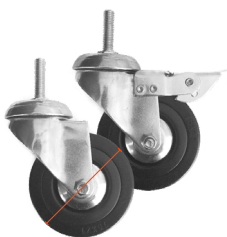

COMPONENTES

> 1. PUNTALES

ALTO: 1800 / 2000 / 2200 mm

> 2. NIVELES

BANDEJA
ANCHO: 900 / 1200 mm
FONDO: 350 / 450 / 600 mm

➤ **3. CERRAMIENTOS**

CERRAMIENTO TRASERO / DELANTERO
ALTO: 80 mm
ANCHO: 900 / 1200 / 1500 mm

SEPARADOR
ALTO: 200 mm
ANCHO: 350 / 450 / 600 mm

CERRAMIENTO LATERAL
ALTO: 130 mm
ANCHO: 350 / 450 / 600 mm

➤ **4. RUEDAS Y PROTECTORES**

RUEDAS 75 MM Ø

RUEDAS 100 MM Ø

PROTECTOR ANTIGOLPES

➤ **5. OTROS COMPONENTES**

BARRA PERCHERO
ANCHO: 900 / 1200 mm

BASE POLIPROPILENO
ANCHO: 900 / 1200 mm
FONDO: 350 / 450 / 600 mm

ABRAZADERAS
Tamaño único.